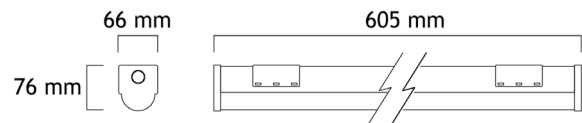

REGLETTE SOULBATTEN 11W

IP 20

IK 07

IRC
>80

11 W

220-240 V
-
50-60 Hz50'000
Heures3000K
4000K

CE

CARACTÉRISTIQUES TECHNIQUES :

Type	Réglette LED
Puissance	11 W
Type de LED	SMD 2835
Alimentation	Incluse
Tension d'entrée	220-240 VAC - 50-60 Hz
Facteur de puissance	> 0.5
Variable	NON
Diffuseur	Polycarbonate
Angle	138°
IRC	> 80
Utilisation	Entrepôt, parking, ...
SDCM	< 5
Temp. couleur	3000 ou 4000K

Garantie	5 ans
Durée de vie	50'000 h
Classe électrique	Classe I
Matériaux	Corps en Acier
Dimensions	600 x 66 x 76 mm
Découpe	-
Poids	1.25 Kg
Couleur	Blanc
IP	20
IK	07
T° fonctionnement	0°C à +25°C
Flux lumineux	1012 lm
lm/W	92 lm/W